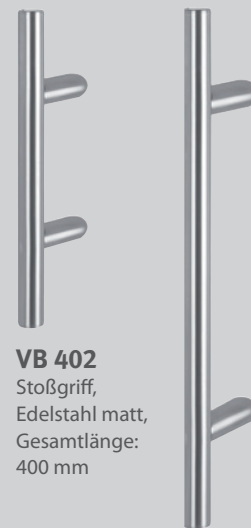

VORNBÄUMEN -
glasklare Sicherheit!

PIAZZO 02
Aluminium-Füllung,
VSG-Glas matt weiß foliert
(ähnlich Satinato) - Ug 1,1

PIAZZO 28
Aluminium-Füllung, VSG-Glas matt weiß foliert
(ähnlich Satinato) - Ug 1,1

PIAZZO 01
Aluminium-Füllung, Ornamentrahmen,
Edelstahloptik (Alu-Nox) beidseitig,
VSG-Glas matt weiß foliert
(ähnlich Satinato) - Ug 1,1

MODELL-REIHE PIAZZO 2017

- 36 mm starke Füllung
- VSG-Sicherheitsglas mit 1,1 Ug
- U-Wert bei geschlossener Füllung Up 0,69

PIAZZO 03
Aluminium-Füllung,
Ornamentrahmen,
Edelstahloptik (Alu-Nox)
beidseitig,
VSG-Glas matt weiß foliert
(ähnlich Satinato) - Ug 1,1

Weitere
Griffvarianten
auf Anfrage
möglich

VB 402
Stoßgriff,
Edelstahl matt,
Gesamtlänge:
400 mm

VB 602
Stoßgriff,
Edelstahl matt,
Gesamtlänge:
600 mm

PIAZZO 32
Aluminium-Füllung,
Applikationen,
Edelstahloptik (Alu-Nox)
beidseitig,
VSG-Glas matt weiß foliert
(ähnlich Satinato) - Ug 1,1
Türgriff dieser Abb.
ist Sonderausführung.
Tür auch in weißer
Ausführung erhältlich.